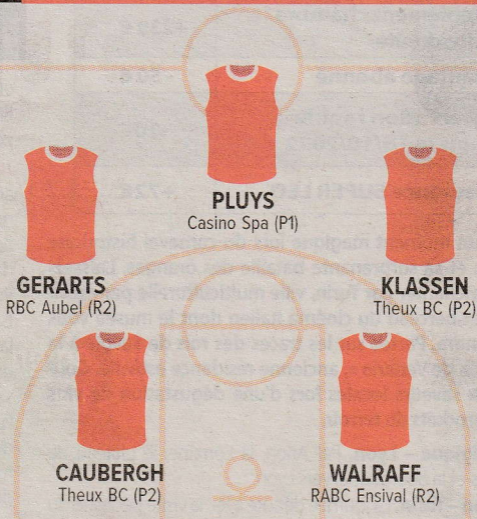

# Le cinq du week-end

**Le cinq :** Maxime Pluys (23 pts) enchaîne les bonnes prestations comme son équipe, le Casino Spa, désormais coleader de P1 au nombre de défaites (2).

Adrien Gerarts (42 pts) a été stratosphérique avec Aubel, il a à lui seul renversé le derby face au voisin ensivalois.